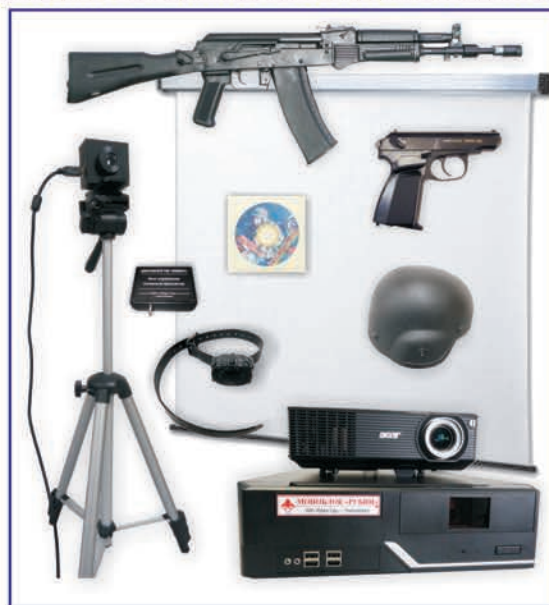

☉ Умение быстро и точно поражать цели

☉ Принцип действия

Видеопроекционное оборудование формирует изображение «живых мишеней» и проецирует их на экран. Имитационные стрельбы ведутся из лазерного оружия. В момент выстрела камера считывает координаты лазерной точки на экране и передает их в компьютер, где производится расчет и привязка координат точки попадания к зонам поражения.

Логика поведения противника зависит от действий бойца. Если боец остановился, чуть замешкался, произвел запоздалый выстрел или промахнулся, то он будет немедленно убит.

Для выполнения задачи боец должен быстро двигаться, умело уходить с линии огня, скрываться за преградами, преследовать противника, быстро и точно поражать цель.

☉ Комплектность

- Моноблок «Рубин»
- Программное обеспечение «Комбат»
- Лазерные имитаторы оружия
- Адаптер движения, активные шлем и браслет
- Проекционный экран

☉ Функциональность

- На экране формируется картина боя с реалистичным изображением местности
- Адаптивное поведение противника
- Возможность обходить препятствия и заглядывать за объекты в поиске противника
- Тренировка с массогабаритными имитаторами оружия с видимым и невидимым лазерным лучом
- Свободное перемещение бойца на площадке 50 кв. м перед экраном
- Стрельба из различных положений с места, в движении, из-за укрытия
- Использование нескольких экранов для воссоздания картины боя
- Отработка боевых действий в составе группы