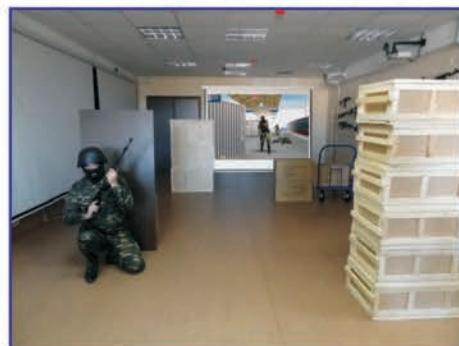

Адаптивный стрелковый тренажерный комплекс АСТ «Комбат»

Комплекс предназначен для огневой подготовки бойцов специальных подразделений силовых структур и позволяет проводить обучение стрельбе на высоком уровне профессиональных трудностей, обеспечивая постоянную готовность бойцов немедленно включиться в боевые действия, выполнить задачу и остаться в живых.

© Умение видеть поле боя, мгновенно выбирать приоритетные цели

© Умение правильно двигаться и уходить с линии огня

© Умение находить себе укрытие

© Умение вести огонь из различных положений