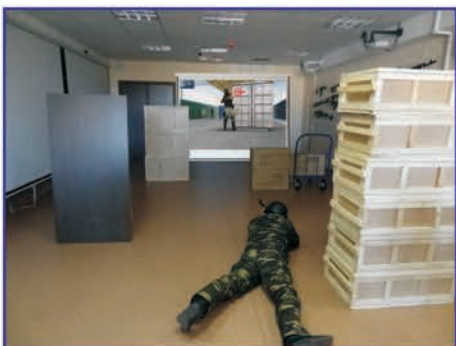

Адаптивный стрелковый тренажерный комплекс АСТ «Комбат»

Комплекс предназначен для огневой подготовки бойцов специальных подразделений силовых структур и позволяет проводить обучение стрельбе на высоком уровне профессиональных трудностей, обеспечивая постоянную готовность бойцов немедленно включиться в боевые действия, выполнить задачу и остаться в живых.

© Умение видеть поле боя, мгновенно выбирать приоритетные цели

© Умение правильно двигаться и уходить с линии огня

© Умение находить себе укрытие

© Умение вести огонь из различных положений